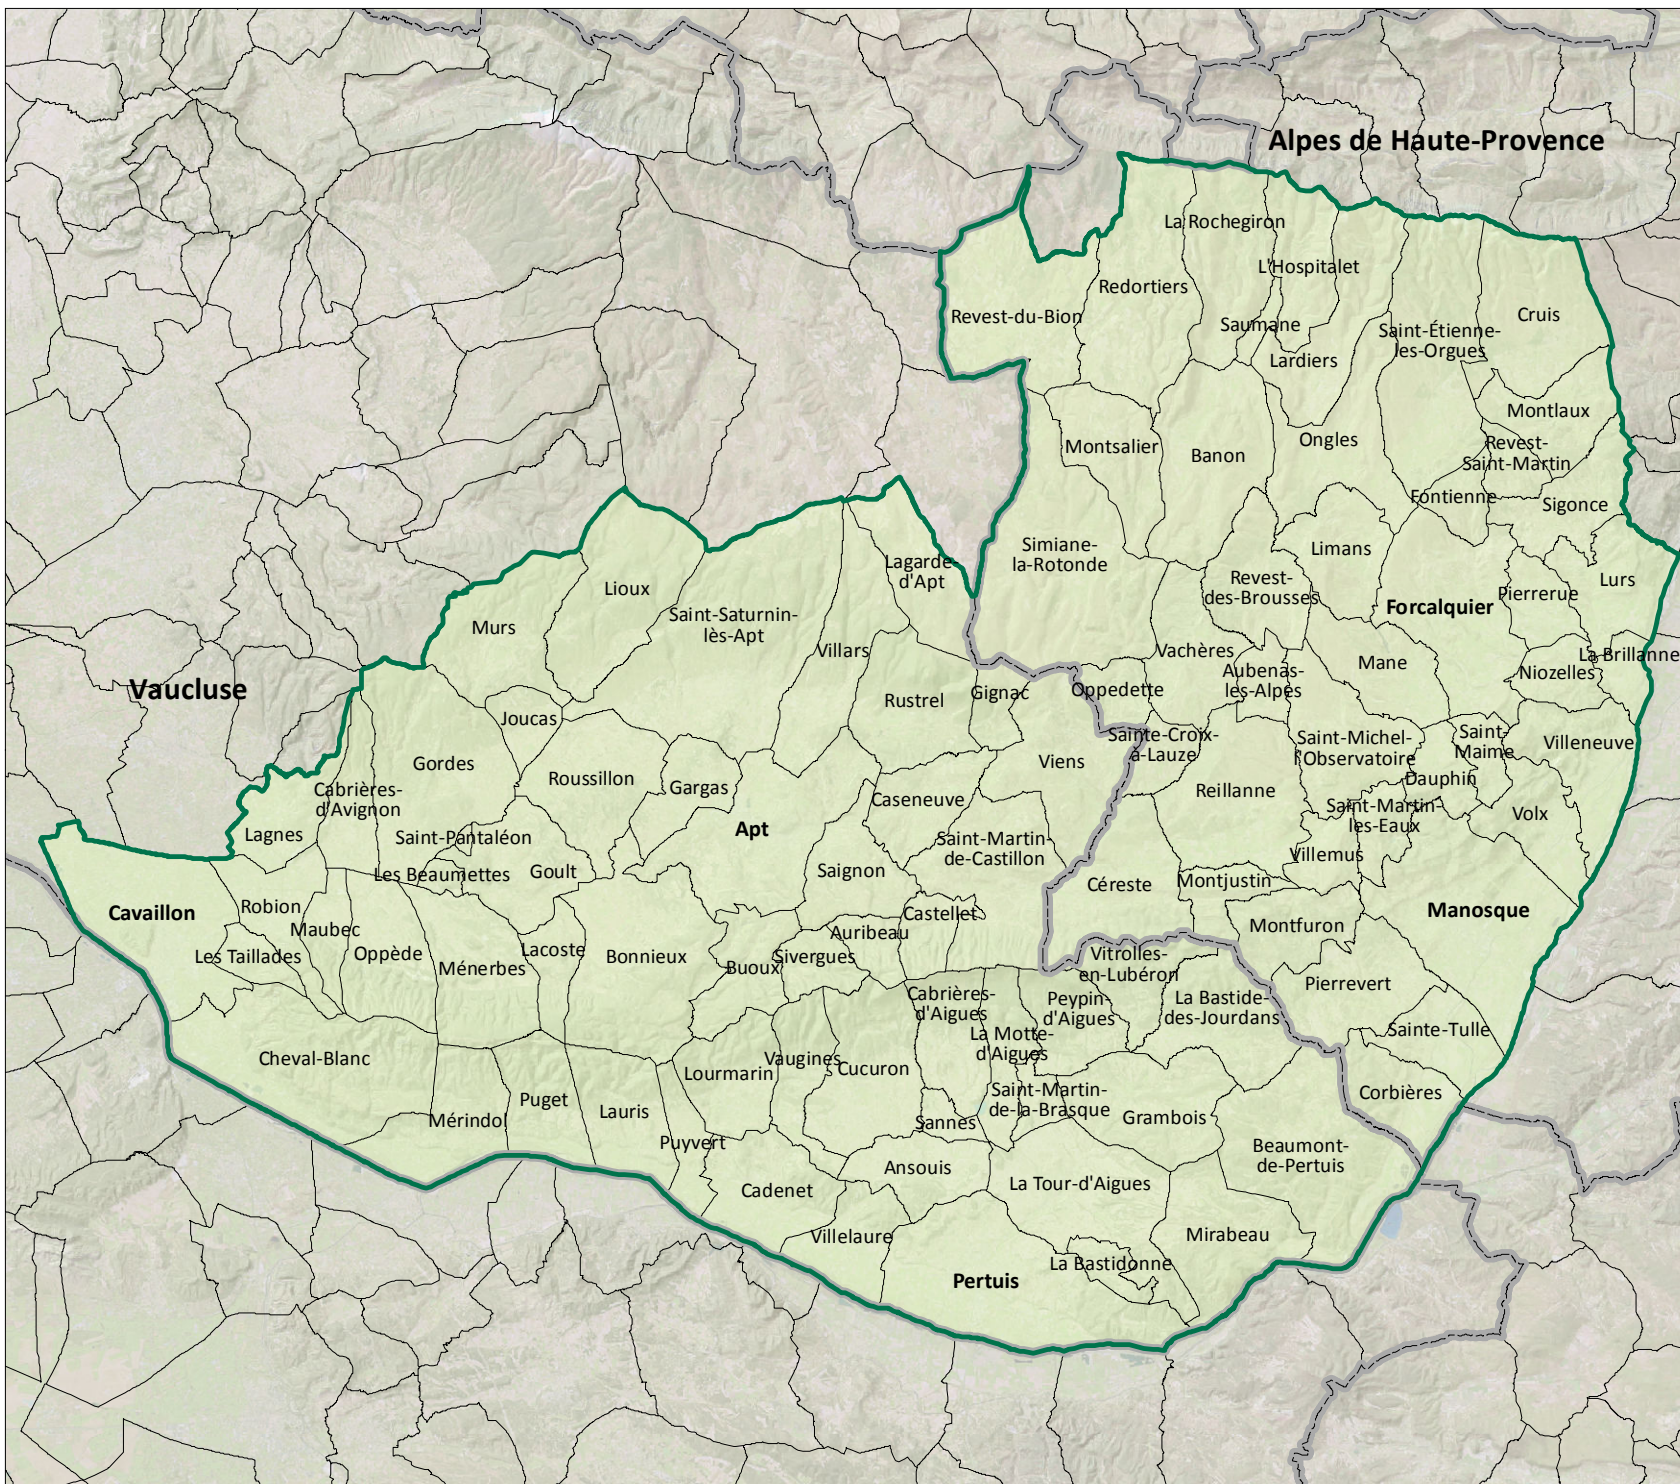

Territoire du
Parc naturel régional du Luberon

Charte 2039 Proposition du périmètre d'étude

Légende

- Commune du périmètre d'étude
- périmètre d'étude
- Limite communale
- Limite départementale

0 2.5 5 Kms

Date : 04/09/2019
Sources : PNRL, BD Topo
BaseDeDonnées©-IGN PFAR 2007-2020
Cartographie : A. HAMEL-SIT-PNR-PACA-Luberon