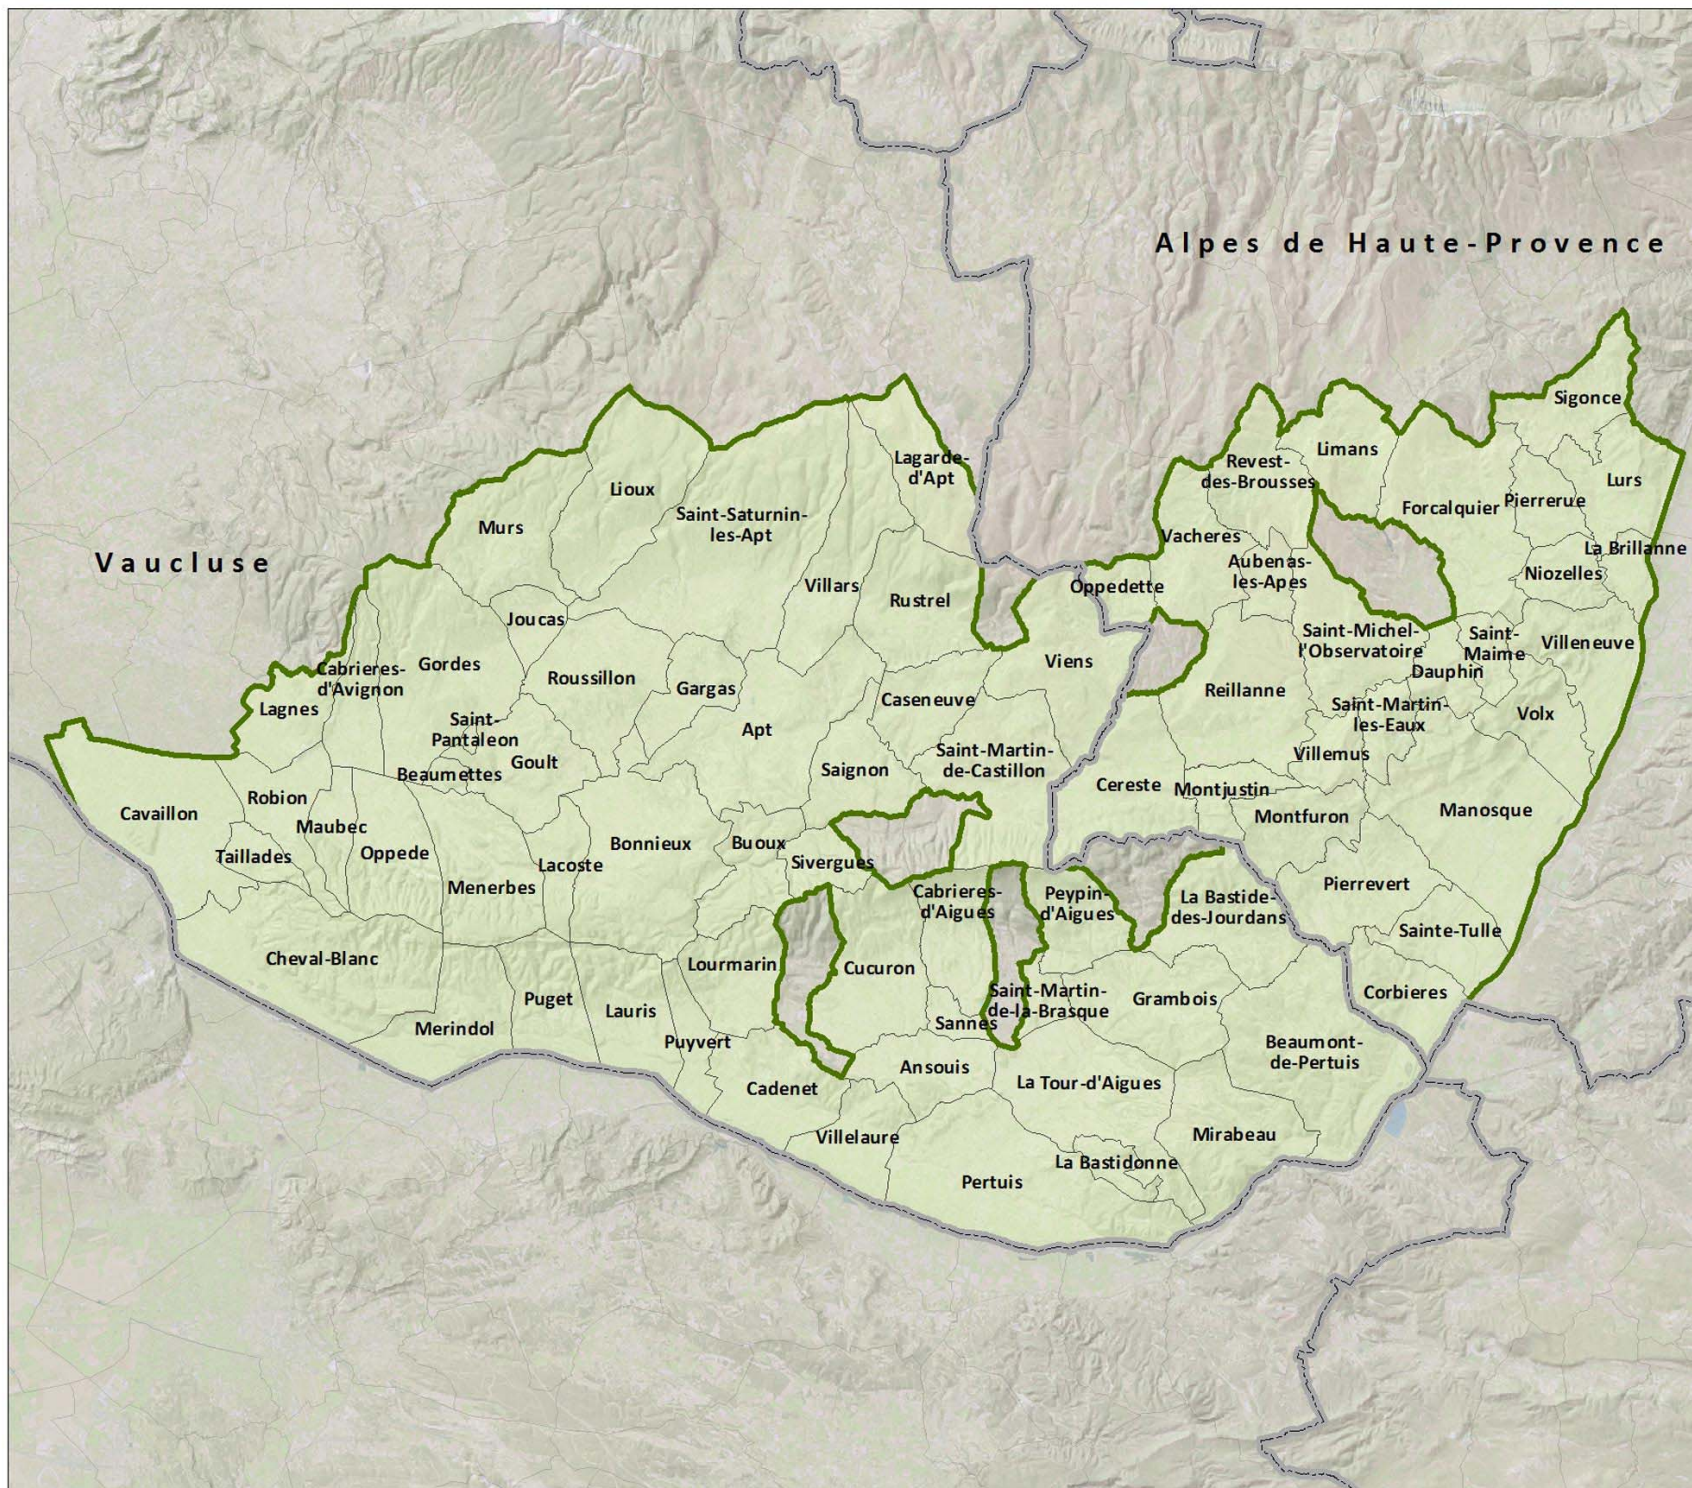

Territoire du
Parc naturel régional du Luberon

Le territoire du Parc naturel régional du Luberon

Légende

- Commune adhérente
- Périmètre du PNR Luberon
- Limite départementale

0 2 4 Kms

Date : 20/05/2009
Sources : PNRL, BD Cartho, BD Alti
BaseDeDonnées®-©IGN PFAR 2007-2013
Cartographie : A. HAMEL-SIT-PNR-PACA-Luberon