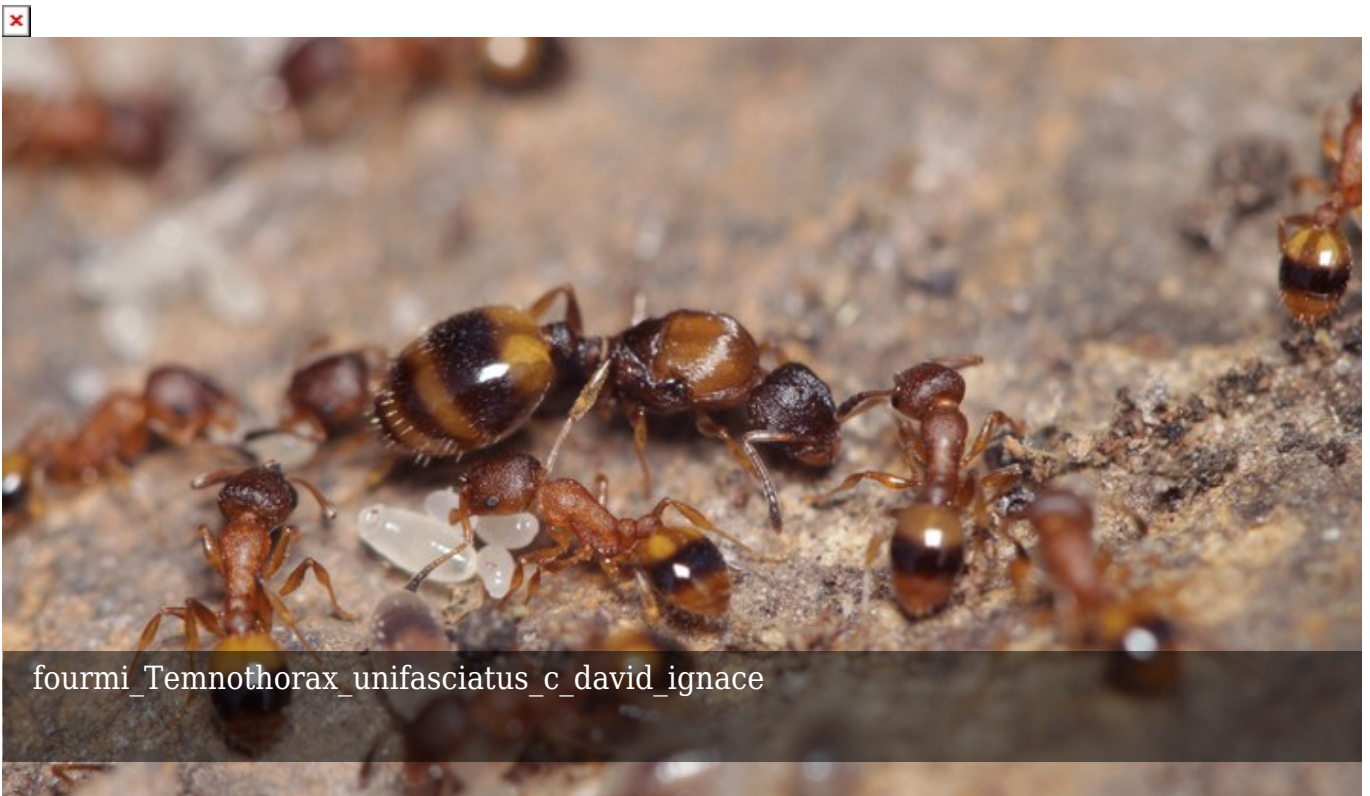

Mots clefs

Vous êtes naturaliste ? Ou bien vous n'êtes pas spécialiste mais vous vous intéressez à la nature en général et aux insectes en particulier ? Participez au projet AntArea qui vise à faire l'inventaire et à localiser les espèces de fourmis présentes sur le territoire français métropolitain !

Pourquoi ?

En partenariat avec le Muséum national d'Histoire naturelle de Paris (MNHN), l'association

AntArea effectue l'inventaire national des fourmis métropolitaines en vue de la publication d'un atlas. Le dernier ouvrage de présentation exhaustive des fourmis datant de 1968, une mise à jour s'impose aujourd'hui.

- [Voir le protocole de participation au projet AntArea.](#)

fourmi_Formica_fusca_david_ignace

Le rôle du Parc du Luberon

En juillet 2017, le Parc du Luberon a accueilli une conférence sur les fourmis, réalisée par Philippe Wegnez, myrmécologue belge de passage dans le Luberon, co-auteur notamment du guide Delachaux sur les fourmis de France.